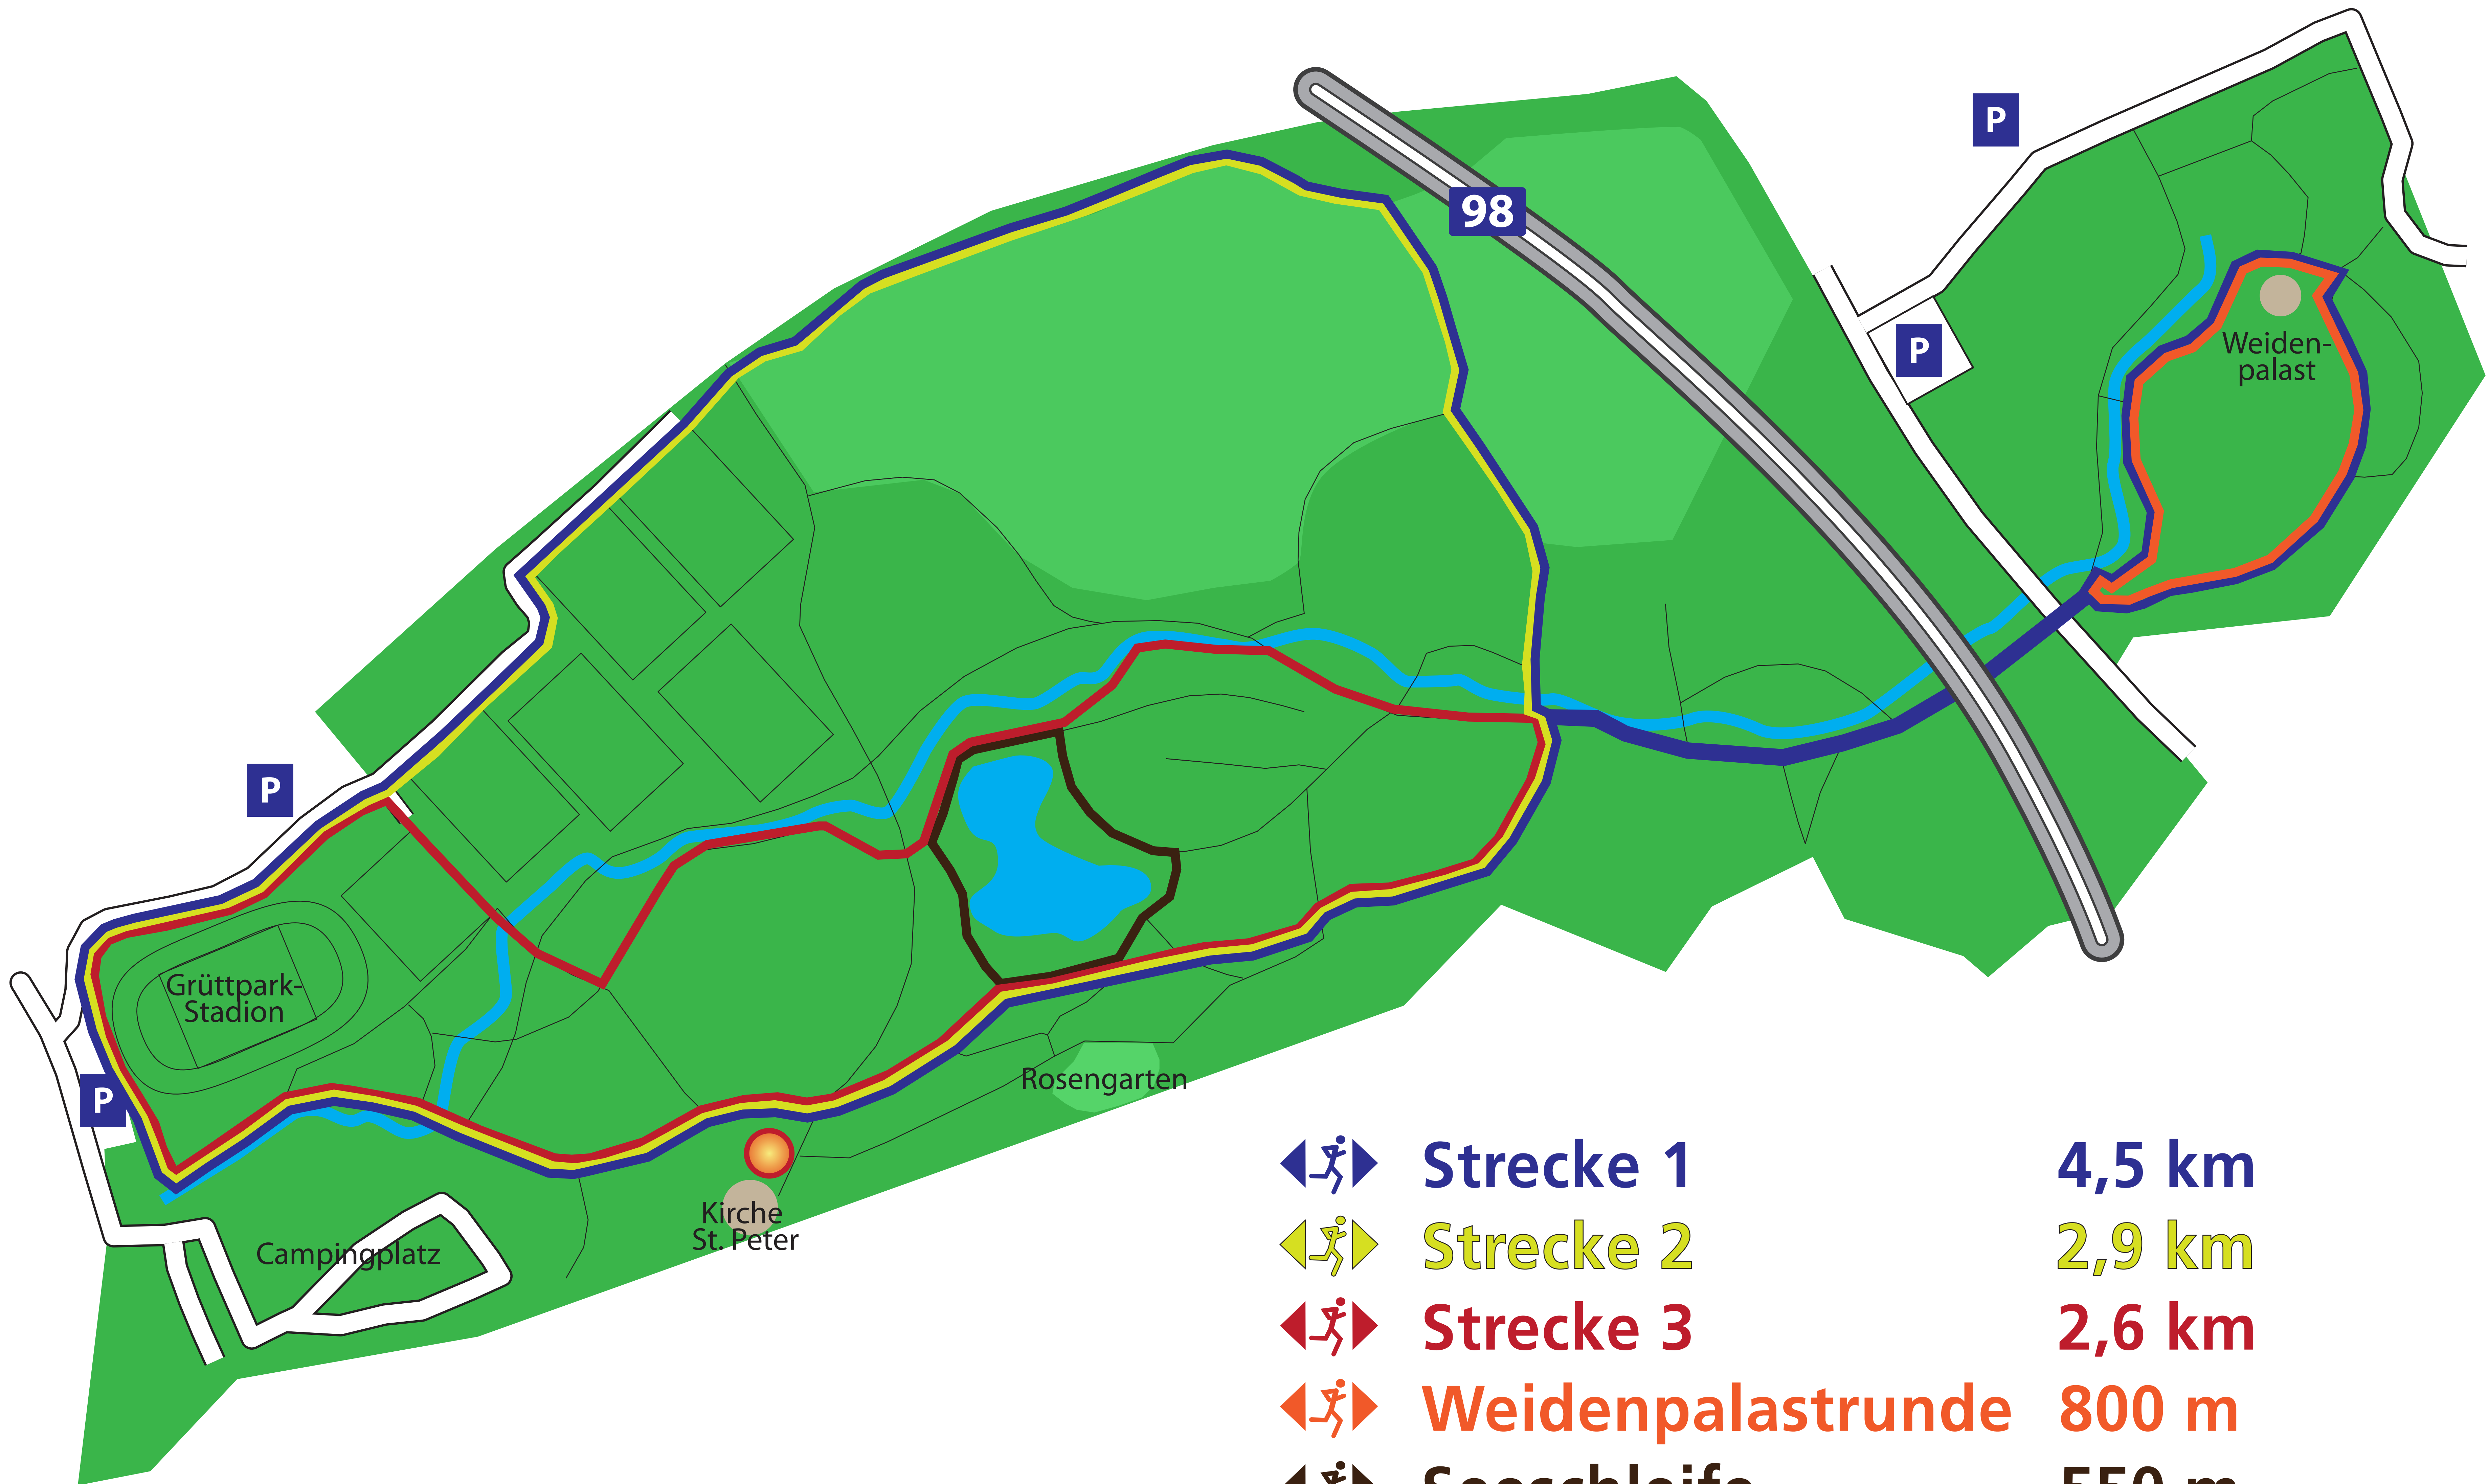

Laufstrecken im Grüttpark

-  **Strecke 1** 4,5 km
-  **Strecke 2** 2,9 km
-  **Strecke 3** 2,6 km
-  **Weidenpalastrunde** 800 m
-  **Seeschleife** 550 m
-  **Ihr Standort**